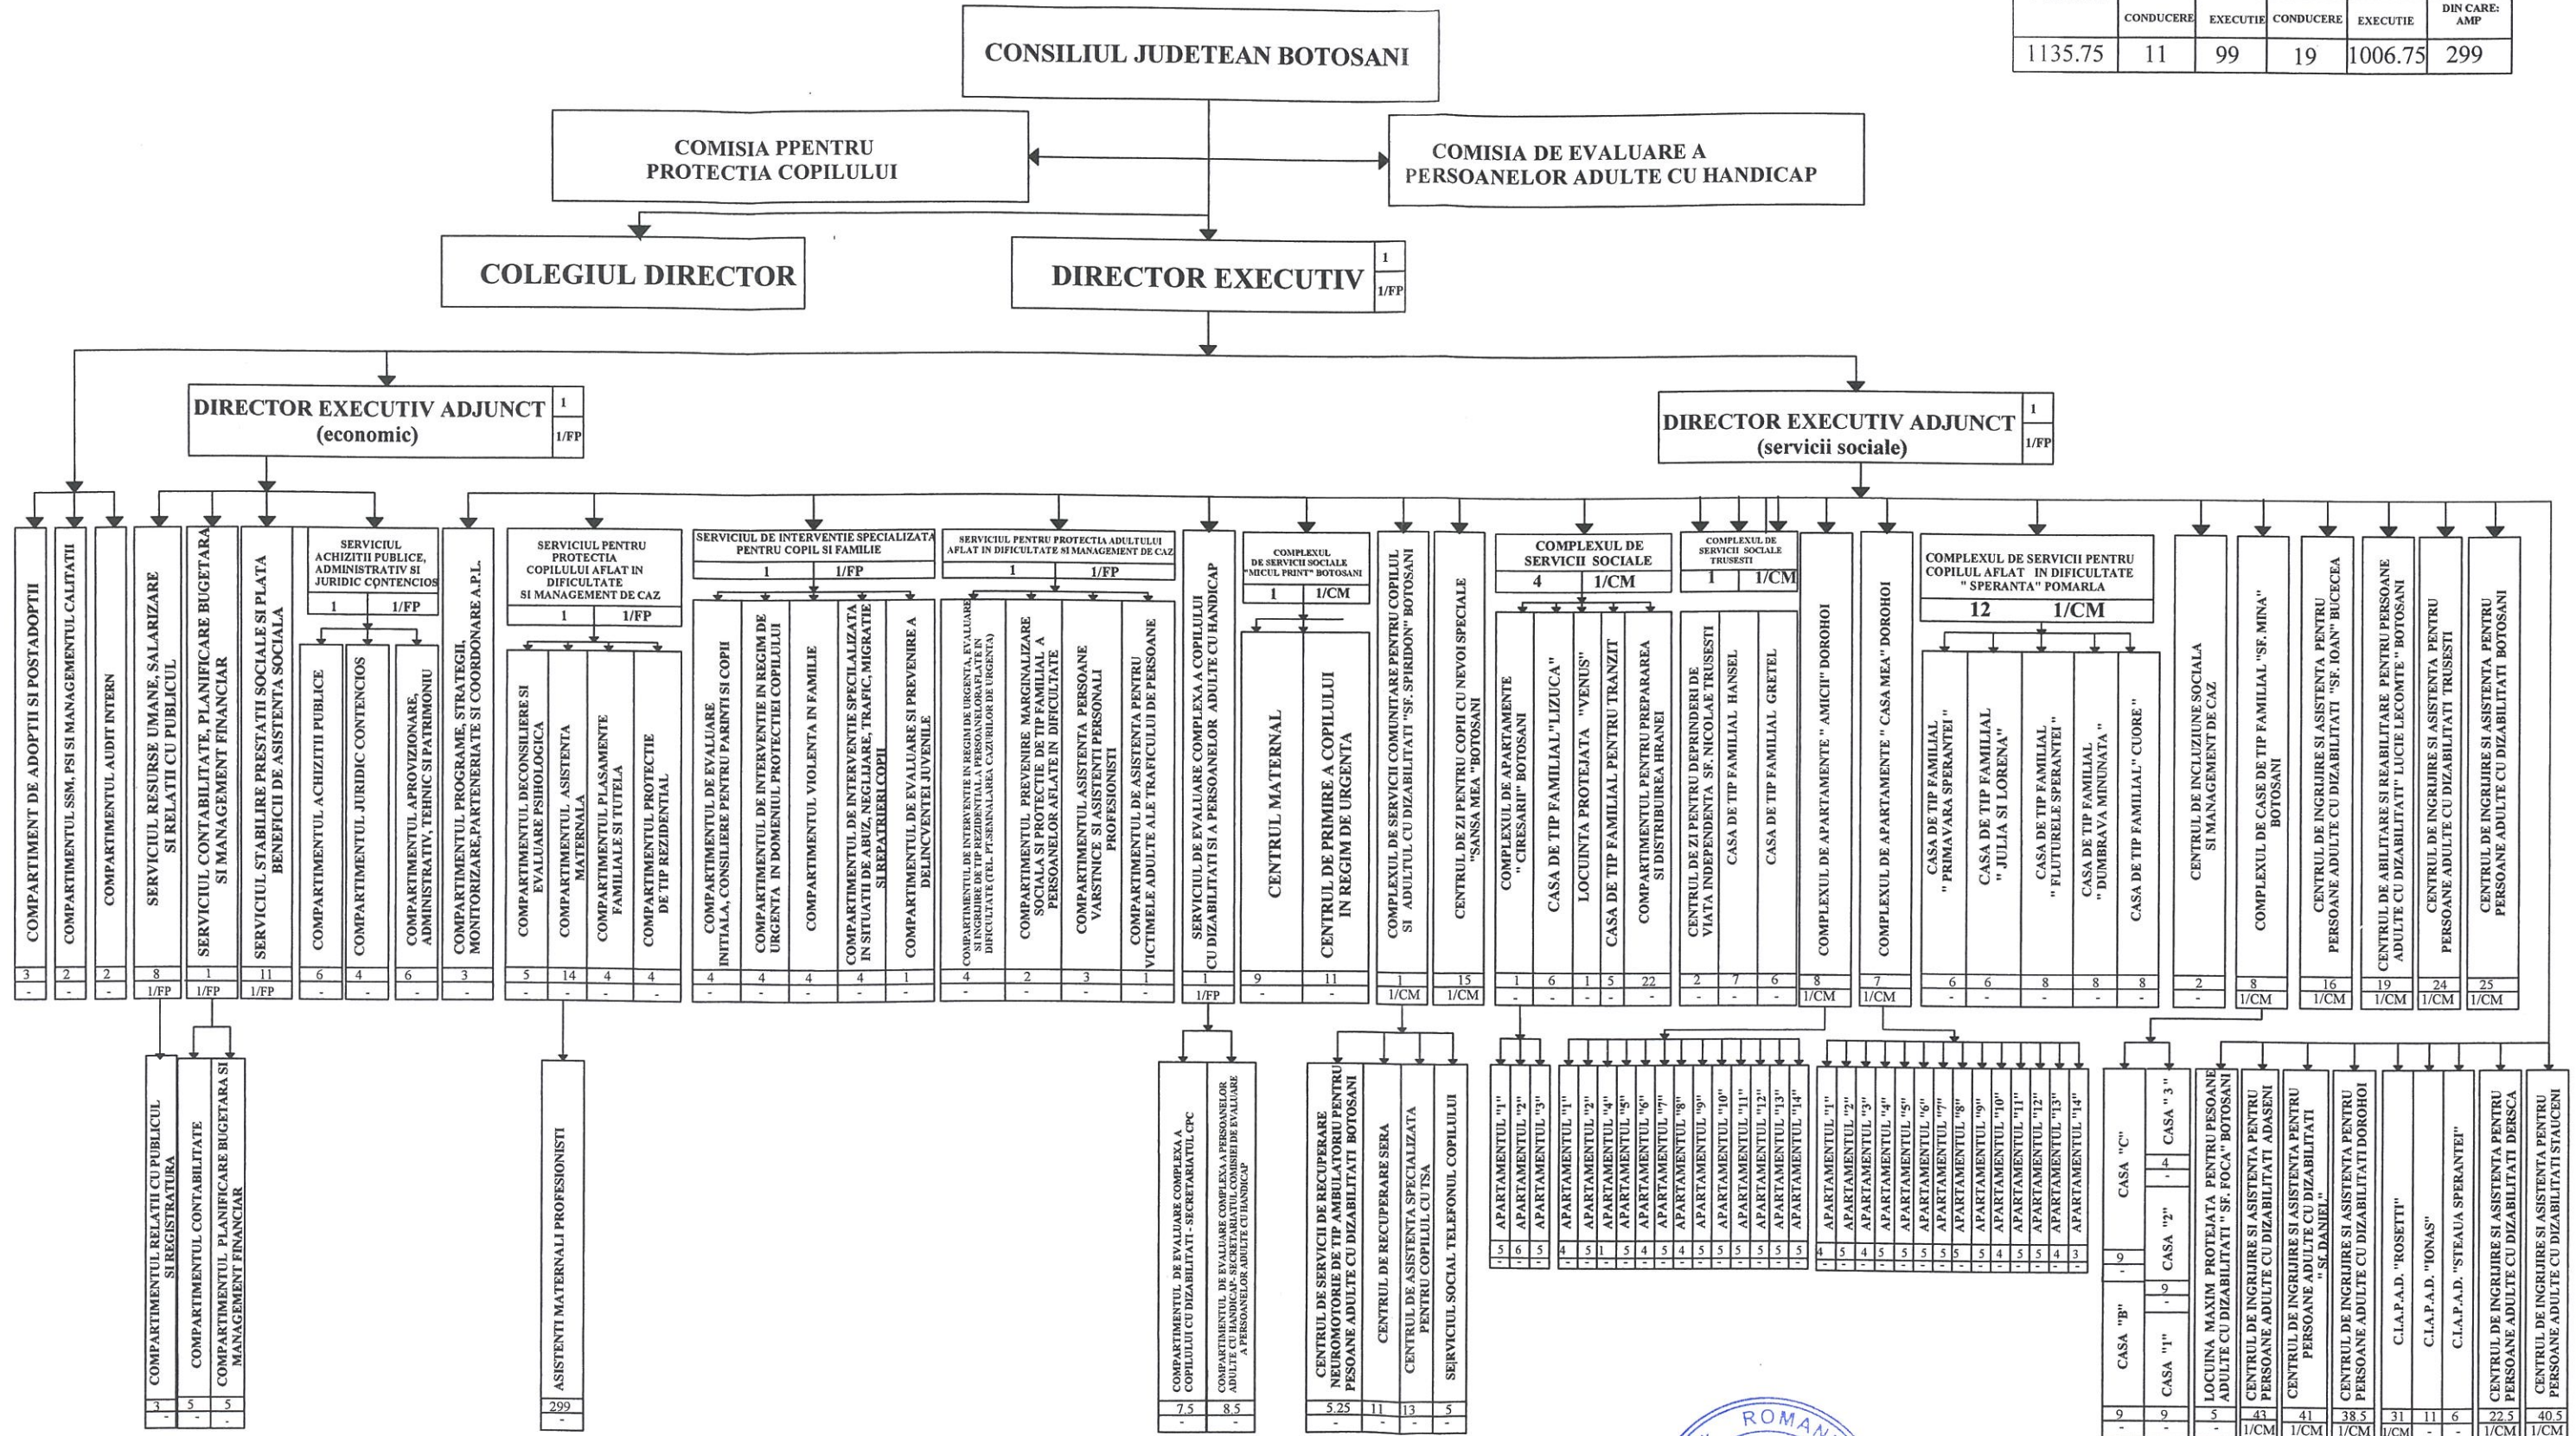

ORGANIGRAMA

DIRECTIEI GENERALE DE ASISTENTA SOCIALA SI PROTECTIA COPILULUI BOTOSANI

TOTAL POSTURI	DIN CARE:				
	FUNCTII PUBLICE		FUNCTII CONTRACTUALE		
	CONDUCERE	EXECUTIE	CONDUCERE	EXECUTIE	DIN CARE: AMP
1135.75	11	99	19	1006.75	299

PRESEDINTE
DOINA ELENA FEDEROVICI

CONTRASEMNEAZA
Secretar General al Judetului
MARCEL STELICA BEJENARIU